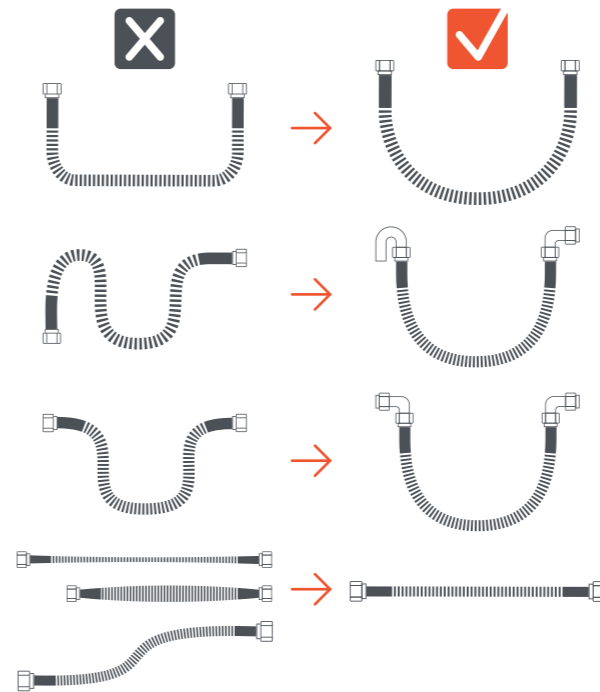

Jótállás: Garanciaidő a termék elárusítási napját követő 25 év. A jótállás nem vonatkozik az ismételt elhajlítások következtében előállt sérülésekre. Ez alatt a nyomáshullámok által kiváltott csőmozgásokat kell érteni. A ciklikus terhelések a cső élettartamát korlátozzák.

BG БЕЗОПАСЕН ИЗЦЯЛО НЕРЪЖДАЕМ МАРКУЧ АҚУА ● ПЕРАЛНИ

25 ГОДИНИ ГАРАНЦИЯ ● ЛЕСНА БЕЗОПАСНОСТ ● ПРЕДПАЗНО ПОКРИТИЕ ● ВЪРТЯЩ СЕ НАКРАЙНИК ● ЗДРАВООСЛОВНА БЕЗОПАСНОСТ ● САМОПОЧИСТВАЩ ЕФЕКТ

Описание и употреба на маркуча: Маркучът MERABELL AQUA се състои от неръждаем вълнообразен материал съгласно EN ISO 10380 с предпазно покритие, към който са заварени неръждаеми крайници. От едната страна винаги е пъхната месингова гайка, покрита с никел. Маркучът е предназначен за употреба за промишлена и питейна вода.

Технически параметри: Работно налягане: 10 бар ● Работна температура: 0 до 100°C ● Светъл диаметър: DN8 или DN12 ● Минимален статичен радиус на огъване (никакви многократни огъвания): DN8 R=16 mm; DN12 R=20 mm ● Минимален радиус на огъване за циклично натоварване: DN8 R=130 mm; DN12 R=150 mm

ПРЕДЕJDĚTE VYTOPENÍ S VODOVODNÍMI HADICEMI MERABELL AQUA